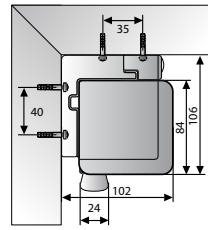

PROCINEMA CSR