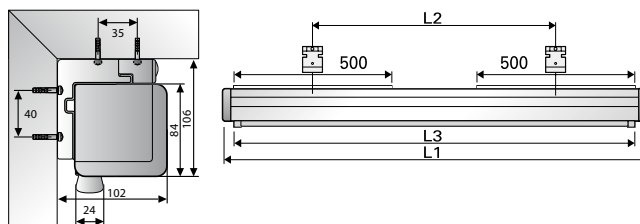

PROSCREEN CSR