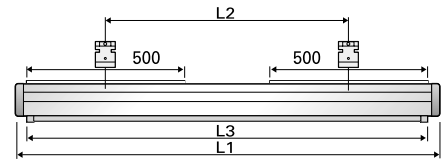

PROCINEMA CSR